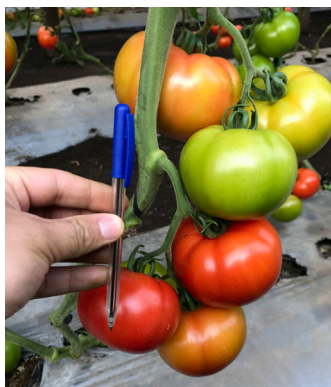

Attiya RZ F1

Calibre, Calidad y Firmeza

Información del Producto

HR ToMV:0-2/Ff:A-E/Fol:0,1/Va:0/Vd:0

IR TSWV/Ma/Mi/MjT

- Tomate híbrido indeterminado
- Fruto redondo ligeramente achatado
- Frutos de calibre grande, color rojo intenso y brillante
- Buena post-cosecha
- Cierre pistilar y peduncular pequeño
- Variedad adaptada para cultivo bajo invernadero.
- otoño-invierno.

Características Agronómicas

- Variedad productiva, rústica y precoz
- Planta de vigor medio, compacta y de fácil manejo
- Excelente calidad de fruta en presentación y firmeza
- Buena homogeneidad de calibres

Alamina RZ F1

El rojo de Chile

Información del Producto

HR ToMV:0-2/Ff:A-E/Fol:0,1/Va:0/Vd:0

IR TSWW/Ma/Mi/Mj

- Tomate híbrido indeterminado
- Frutos de primera calidad
- Color rojo intenso y brillante con excelente post-cosecha
- Variedad adaptada para cultivo bajo invernadero
- Formato, calidad y firmeza ideal para supermercado
- Excelente cierre pistilar y peduncular

Características Agronómicas

- Variedad productiva y rústica para ciclos de invierno, primavera y otoño (excelente cuajado en condiciones invernales)
- Planta de vigor medio-bajo, compacta y de fácil manejo
- Excelente calidad de fruta en firmeza y homogeneidad de calibre